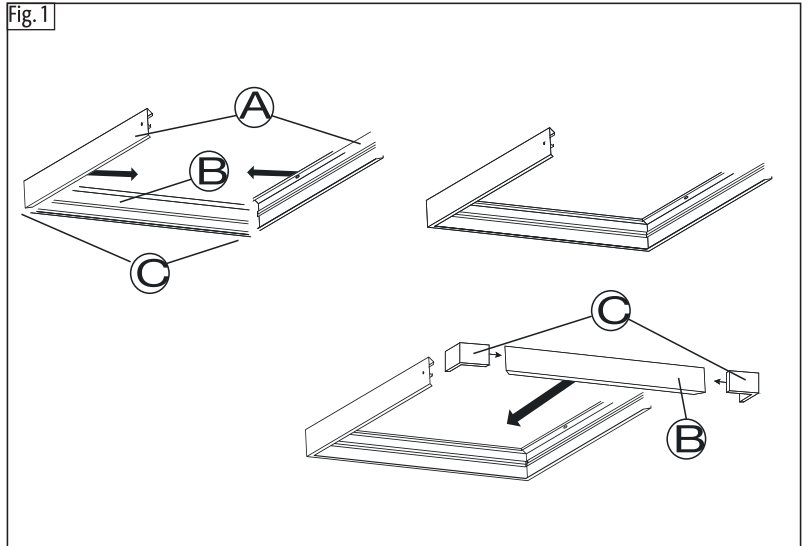

A 
A - Wall/Ceiling mount frame part / Rahmen für Wand- / Deckenmontage
 Frameonderdeel wand / plafondmontage / Cadre de montage mural / plafond

B 
B - Side frame part / Seitenteil / Zijdeel / Partie latérale

C  **D** 
C - Corner piece / Eckstück / Hoek stuk / Pièce d'angle **D - Screw and plugs / Schrauben und Dübel / Schroeven en pluggen / Vis et bouchons**

E 
E - Foam / Schaum / Schuim / Mousse

CEILING MOUNT/DECKENMONTAGE PLAFOND MONTAGE/MONTURE DE PLAFOND